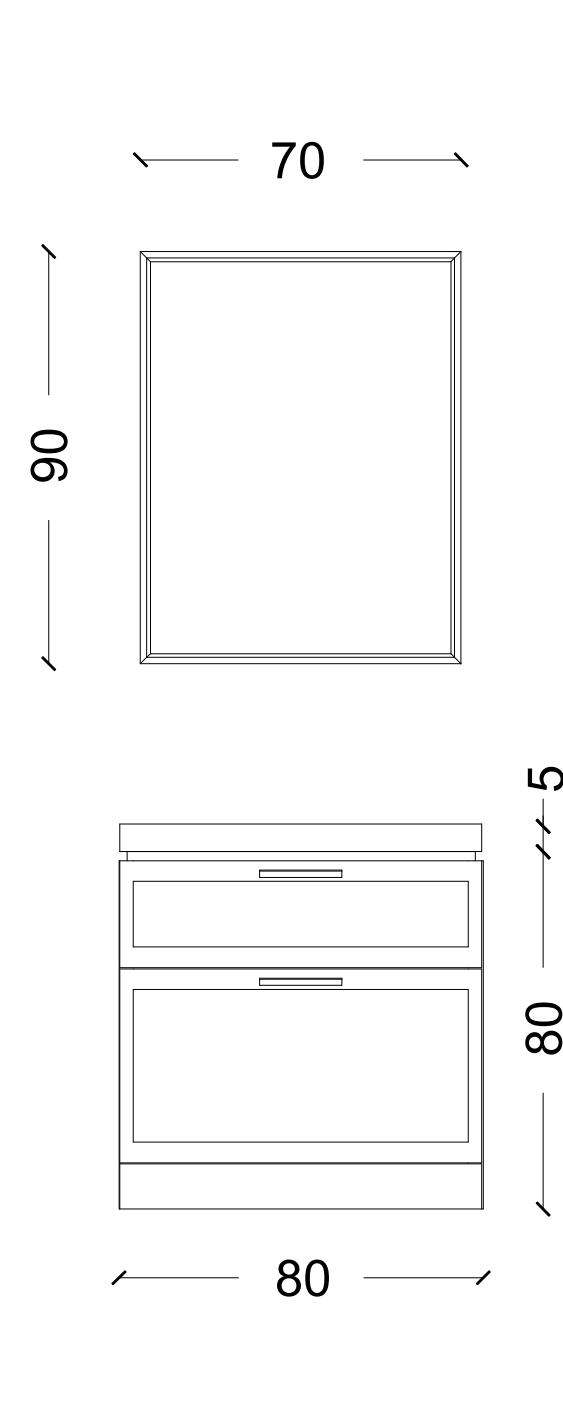

Estra Time

T65

80 cm
Frassino Laccato Creta
Consolle Ceramica