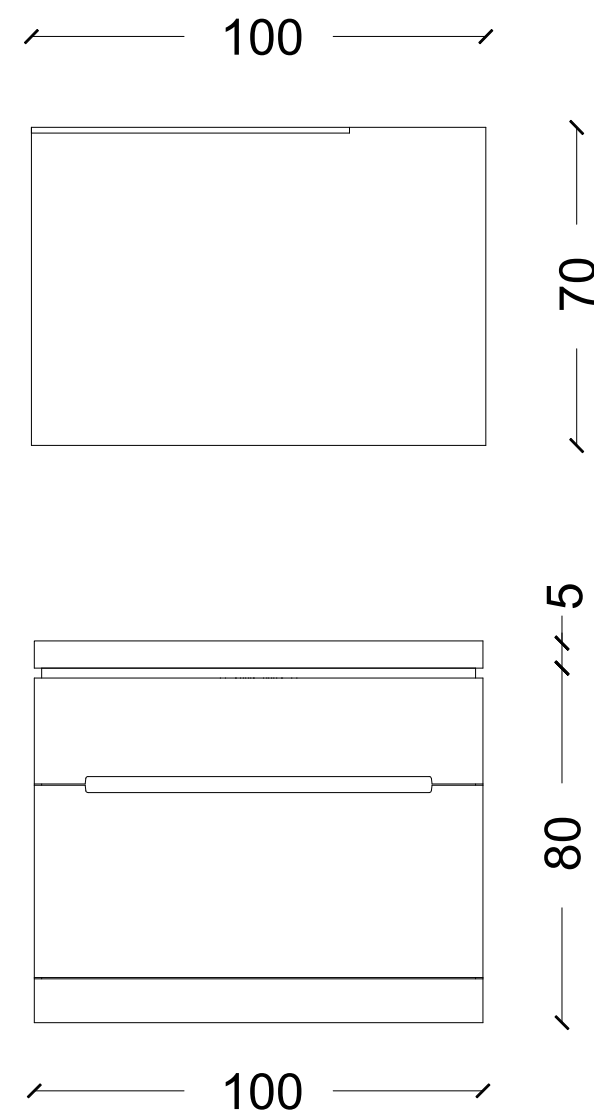

80

E53

80 cm

Laccato Creta Opaco

Consolle Ceramica

E58
100 cm
Laccato Azzurretto Opaco/Frassino Desert
Consolle Ceramica

E55
100 cm
Frassino Carbone
Consolle Ceramica

Estra Time