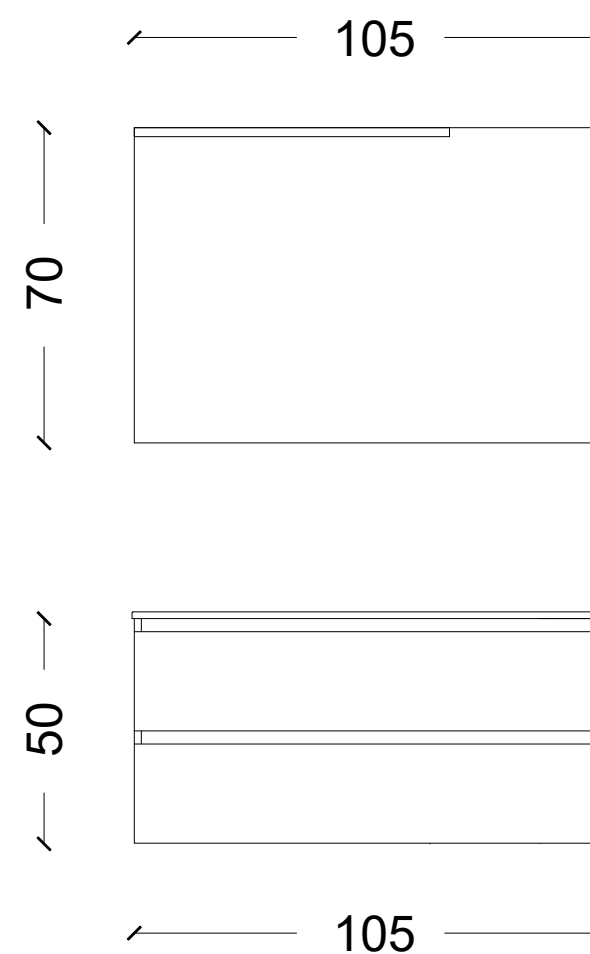

N31

125 cm (compreso di colonna)
Frassino Laccato Creta / Laccato Creta
Opaco
Top Ocritec Lucido

Incanto

N35

160 cm
Frassino Desert/Frassino Laccato Bianco
Top Ocritec Opaco

N34

105 cm
Frassino Miele
Top Ocritec Opaco