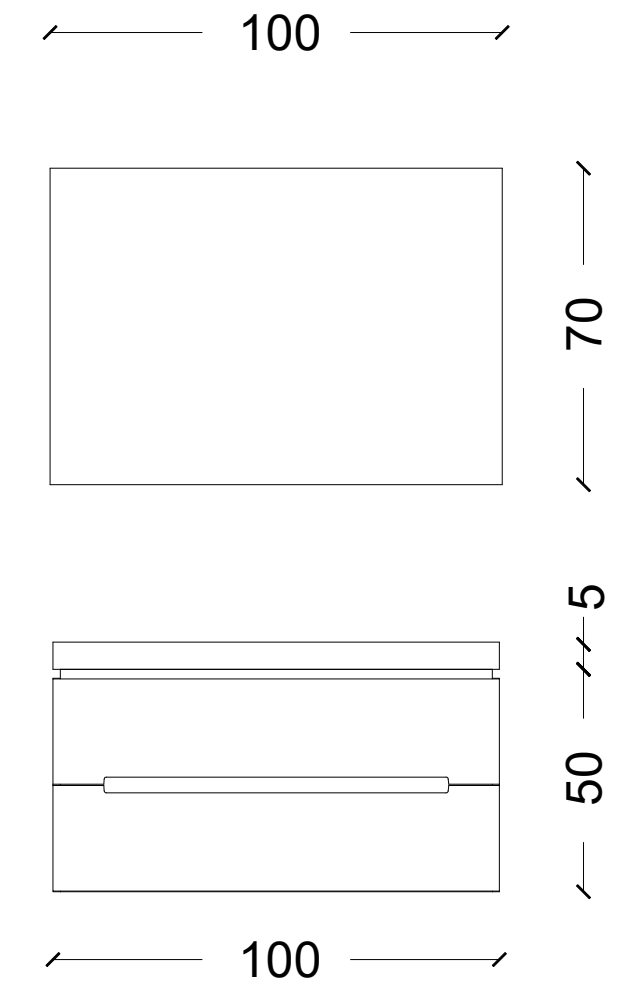

80

E53

80 cm

Laccato Creta Opaco

Consolle Ceramica

E58
100 cm
Laccato Azzurretto Opaco/Frassino Desert
Consolle Ceramica

E55
100 cm
Frassino Carbone
Consolle Ceramica

Estra Time