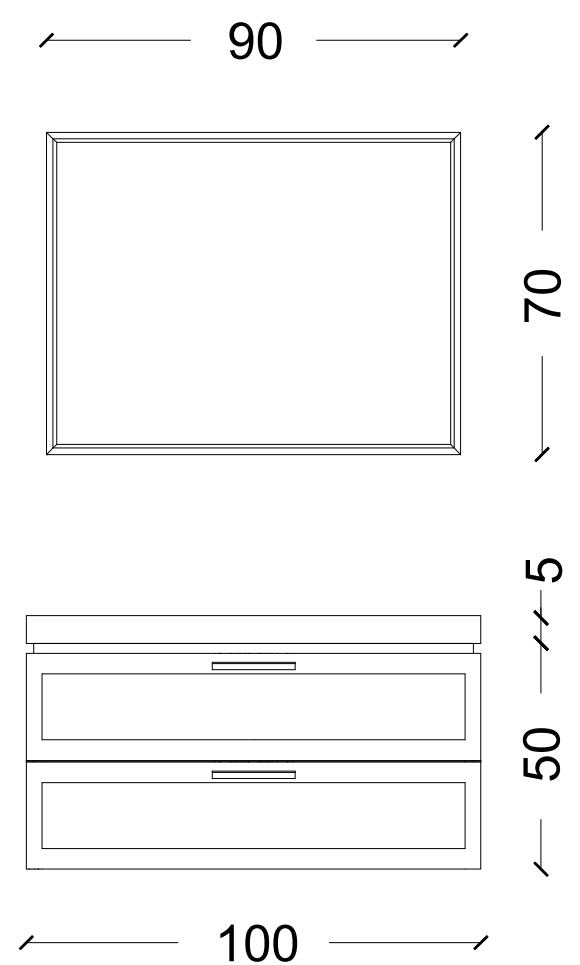

Disponibile per tutte le finiture di serie

Promo SENSI 2020