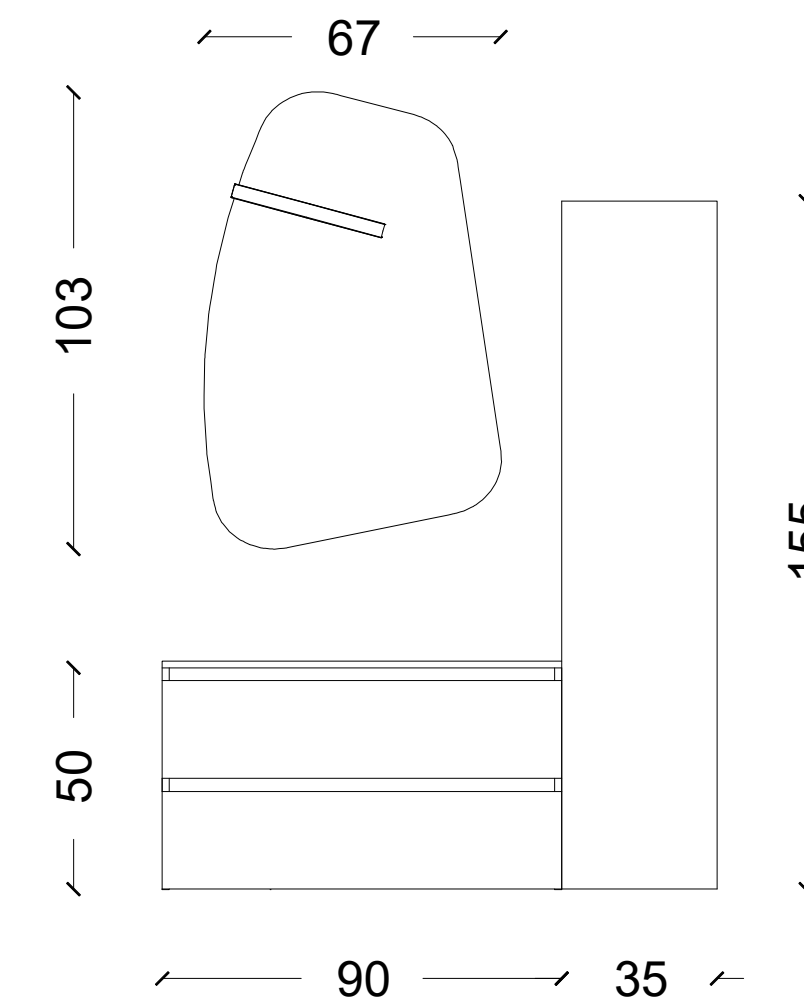

Top Mineralmarmo

R18

105 cm

Frassino Desert/Laccato Bianco Opaco

Top Ceramica Malta Opaco

N30

140 cm
Frassino Desert
Top Ocritec Opaco

Incanto