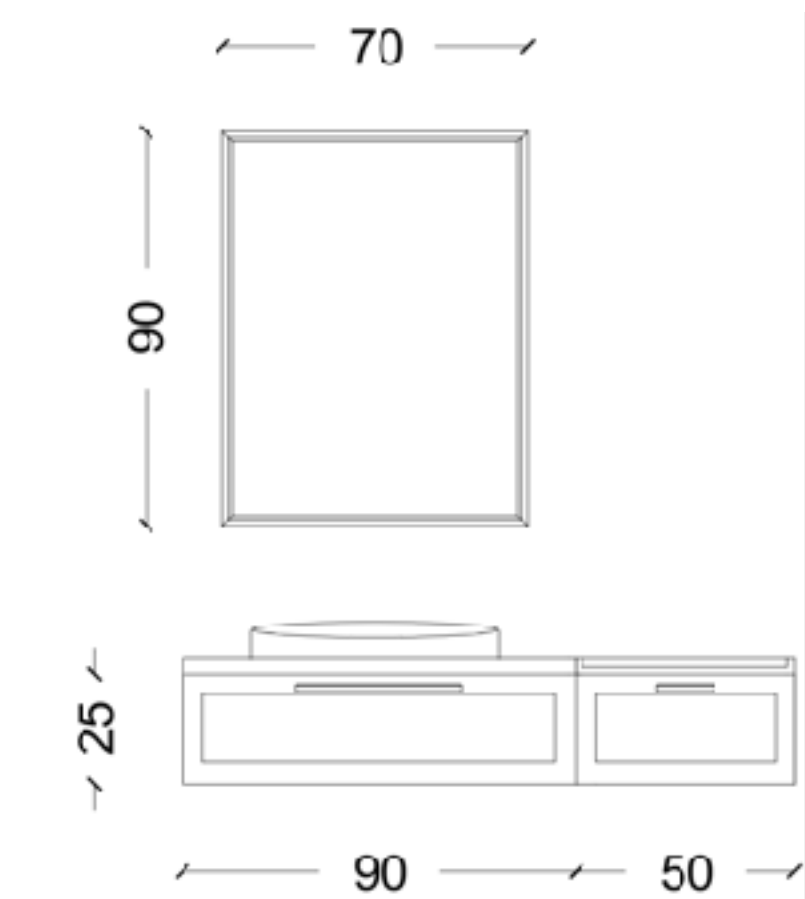

C76 cm 90
Pag.19

Skin

Disponibile per tutte le finiture di serie

K91 cm 90
Pag.20

K92 cm 70
Pag.20

Frame

R12

140 cm
Frassino Laccato Bianco
Top Frassino Carbone
Lavabo Ceramica