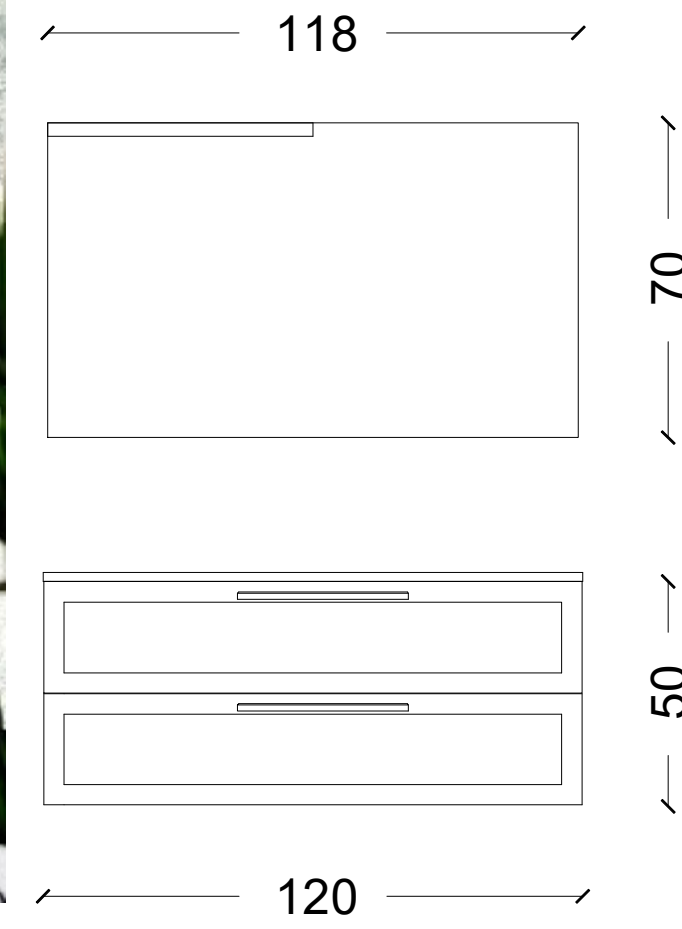

Frame

R16

140 cm
Frassino Miele/Frassino Laccato Bianco
Top Ocritec Opaco/Frassino Miele