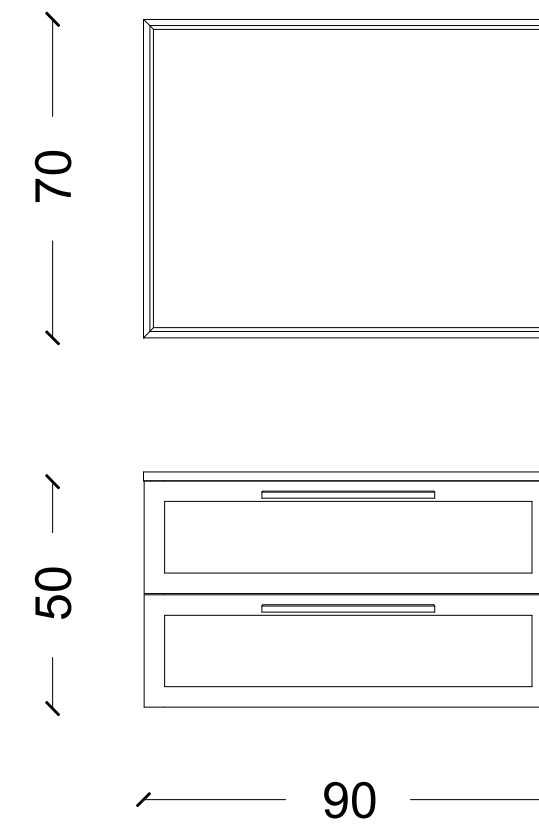

R11

105 cm
Frassino Desert

Top Ceramica Bianco Lucido

Frame

R15

90 cm
 Frassino Laccato Creta
 Top Ceramica Creta Opaco

R14

160 cm
 Frassino Desert/Laccato Malta Opaco
 Top Ceramica Malta Opaco