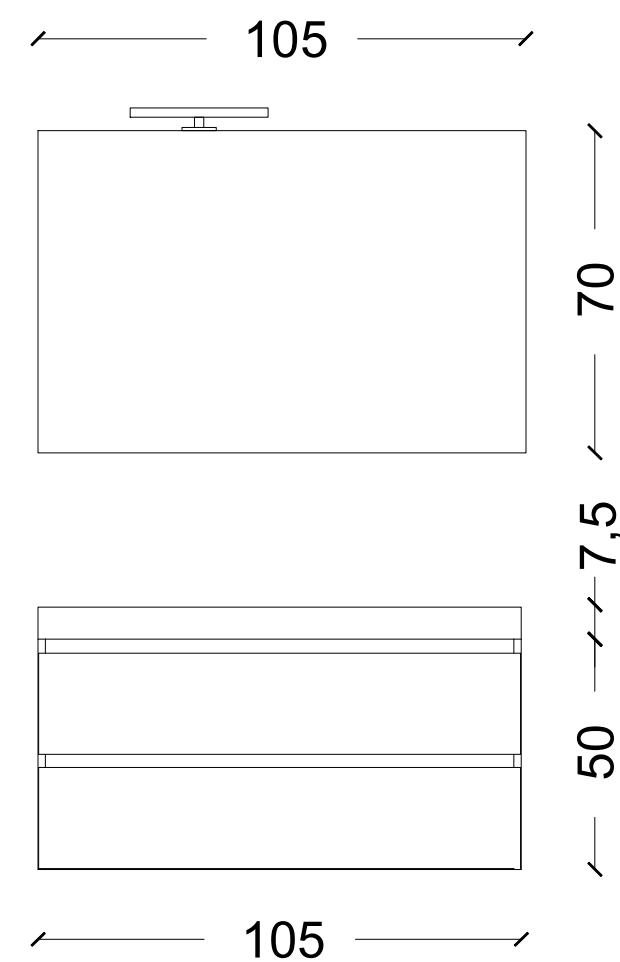

Cromo

C72
60 cm
Laminato Madrid
Consolle Ceramica