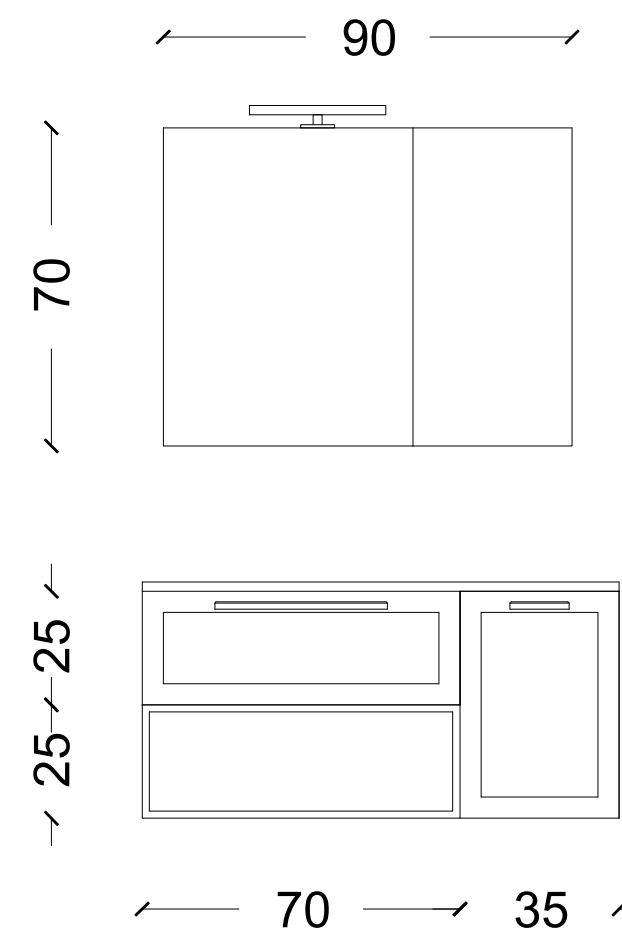

R19

120 cm

Frassino Desert/Laccato Azzurreto Opaco

Top Mineralmarmo