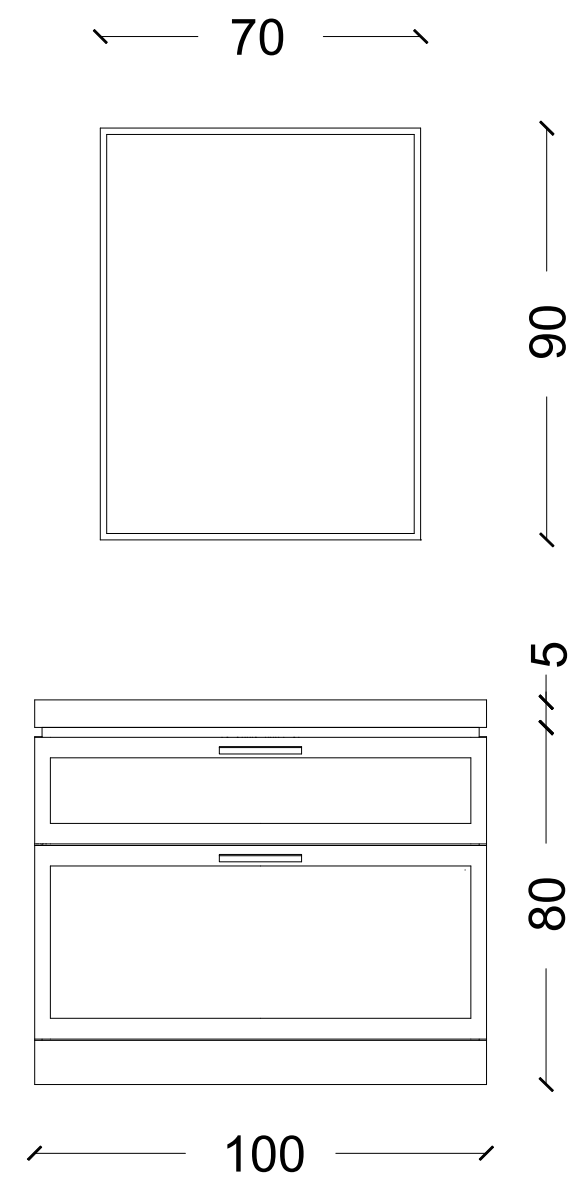

T61

100 cm
Frassino Miele
Consolle Ceramica

T60

100 cm
Frassino Carbone
Consolle Ceramica