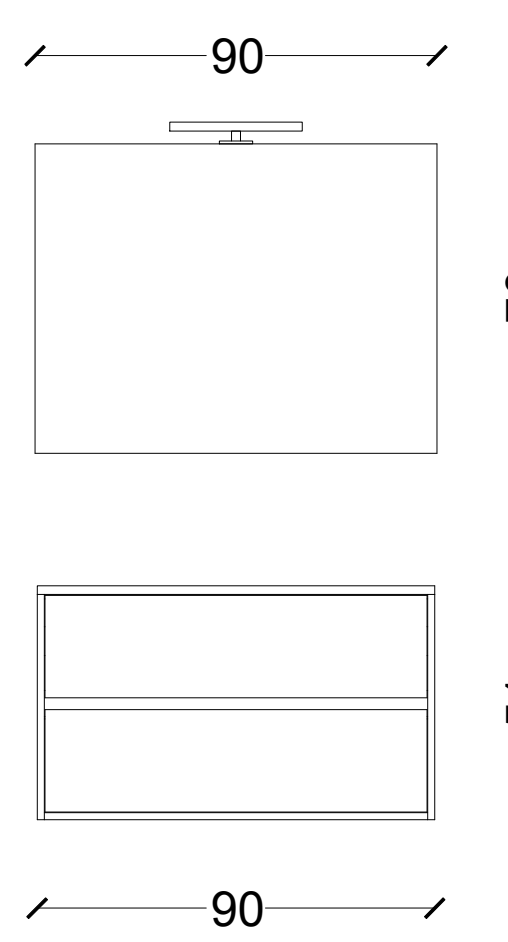

K91

90 cm

Laminato Oslo

Consolle Ceramica