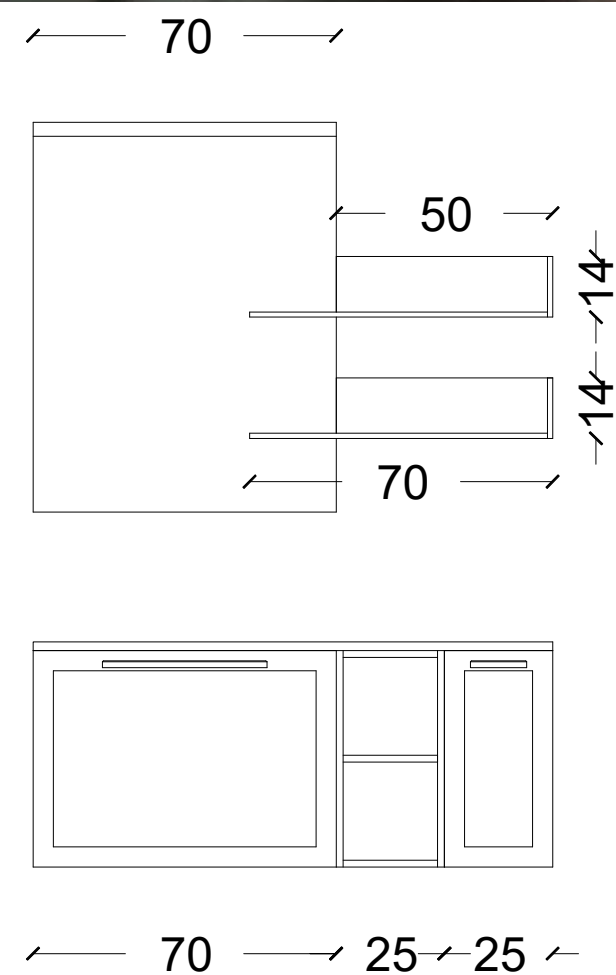

R19

120 cm

Frassino Desert/Laccato Azzurreto Opaco

Top Mineralmarmo

R18

105 cm

Frassino Desert/Laccato Bianco Opaco

Top Ceramica Malta Opaco