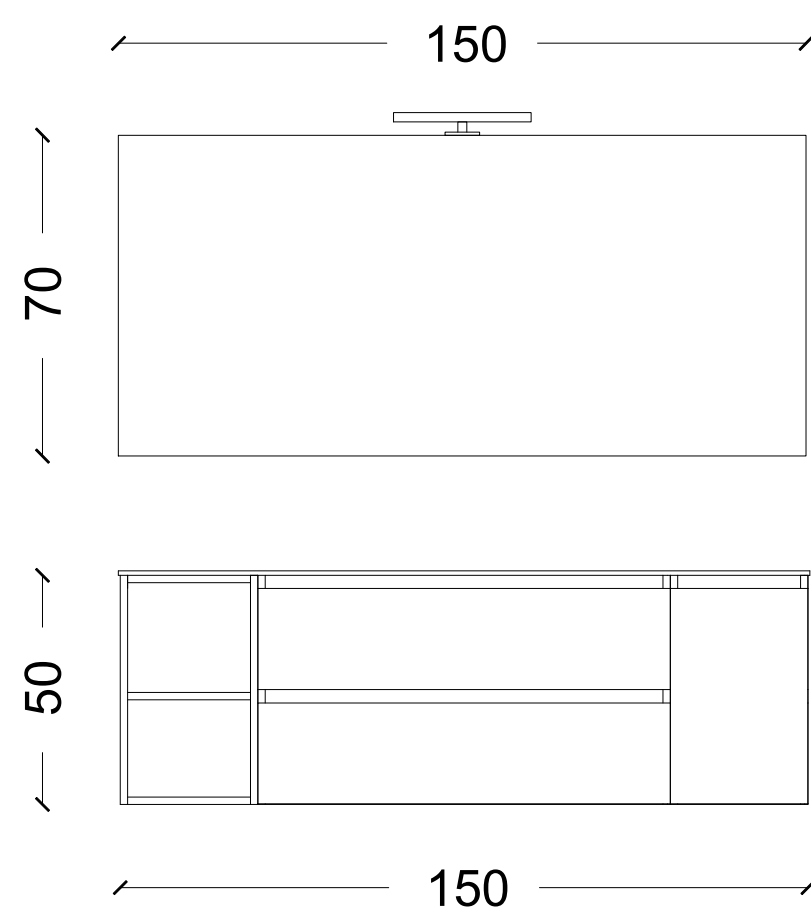

N39
105 cm
Frassino Carbone
Top Ocritec Opaco