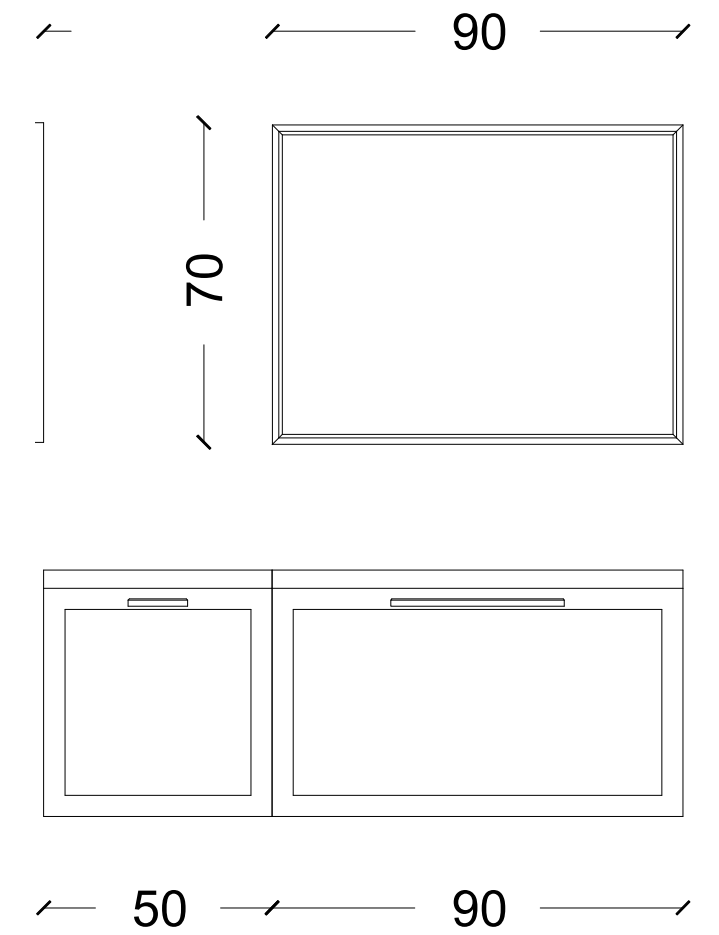

Disponibile per tutte le finiture di serie

Promo SENSI 2020