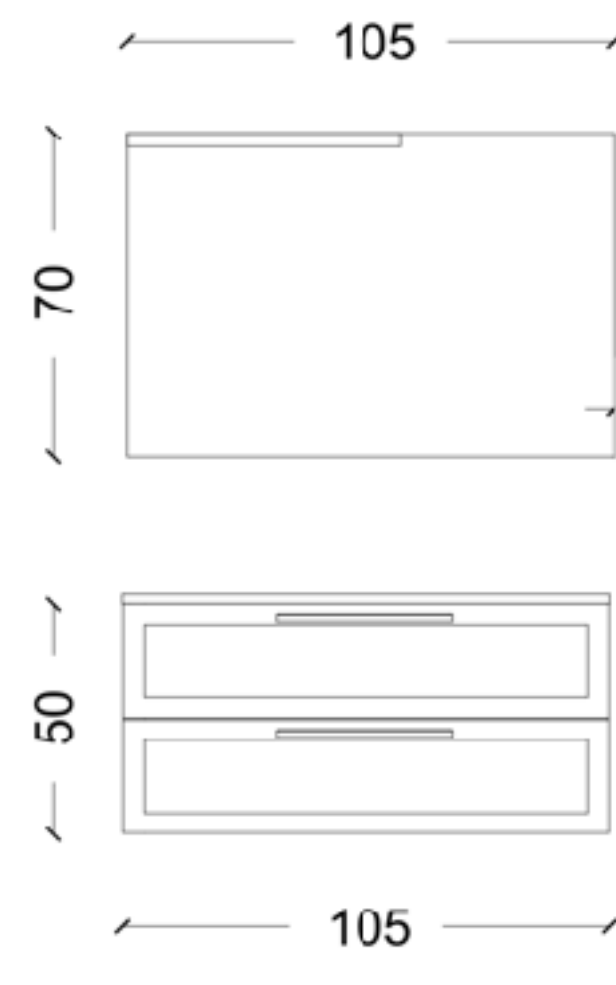

C76 cm 90
Pag.19

Skin

Disponibile per tutte le finiture di serie

K91 cm 90
Pag.20

K92 cm 70
Pag.20

Frame

R12

140 cm
Frassino Laccato Bianco
Top Frassino Carbone
Lavabo Ceramica