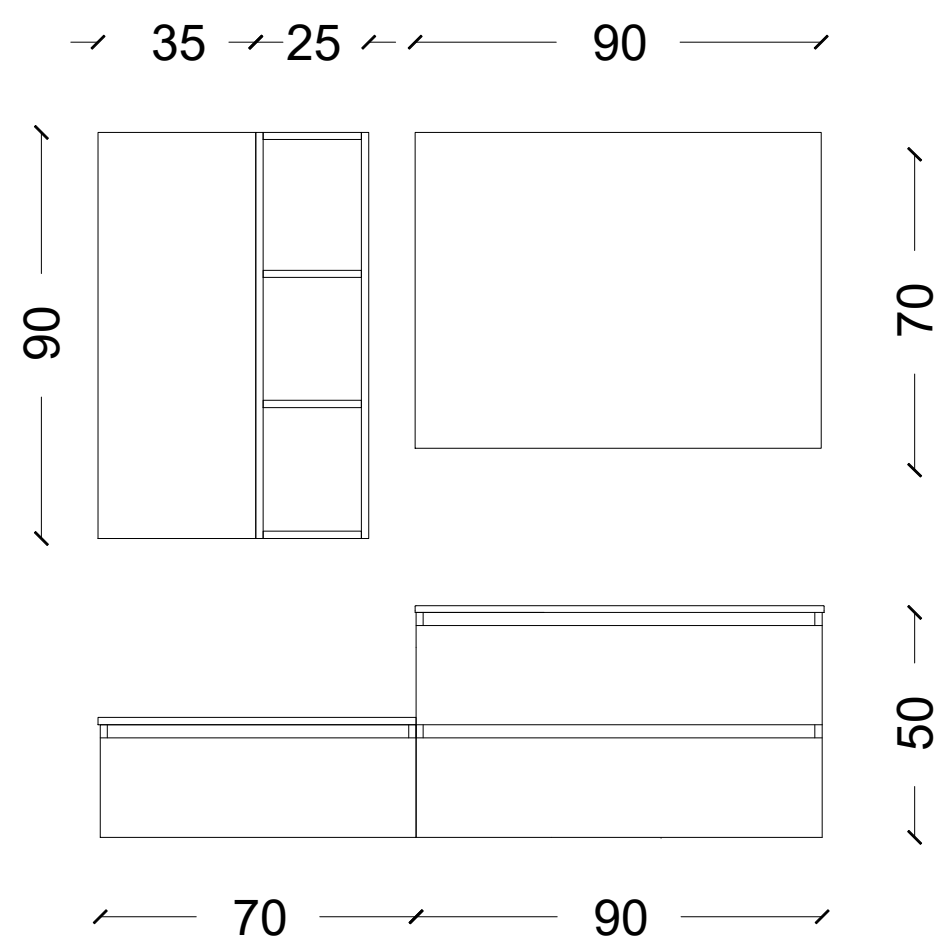

N31

125 cm (compreso di colonna)
Frassino Laccato Creta / Laccato Creta
Opaco
Top Ocritec Lucido

Incanto

N35

160 cm
Frassino Desert/Frassino Laccato Bianco
Top Ocritec Opaco

N34

105 cm
Frassino Miele
Top Ocritec Opaco