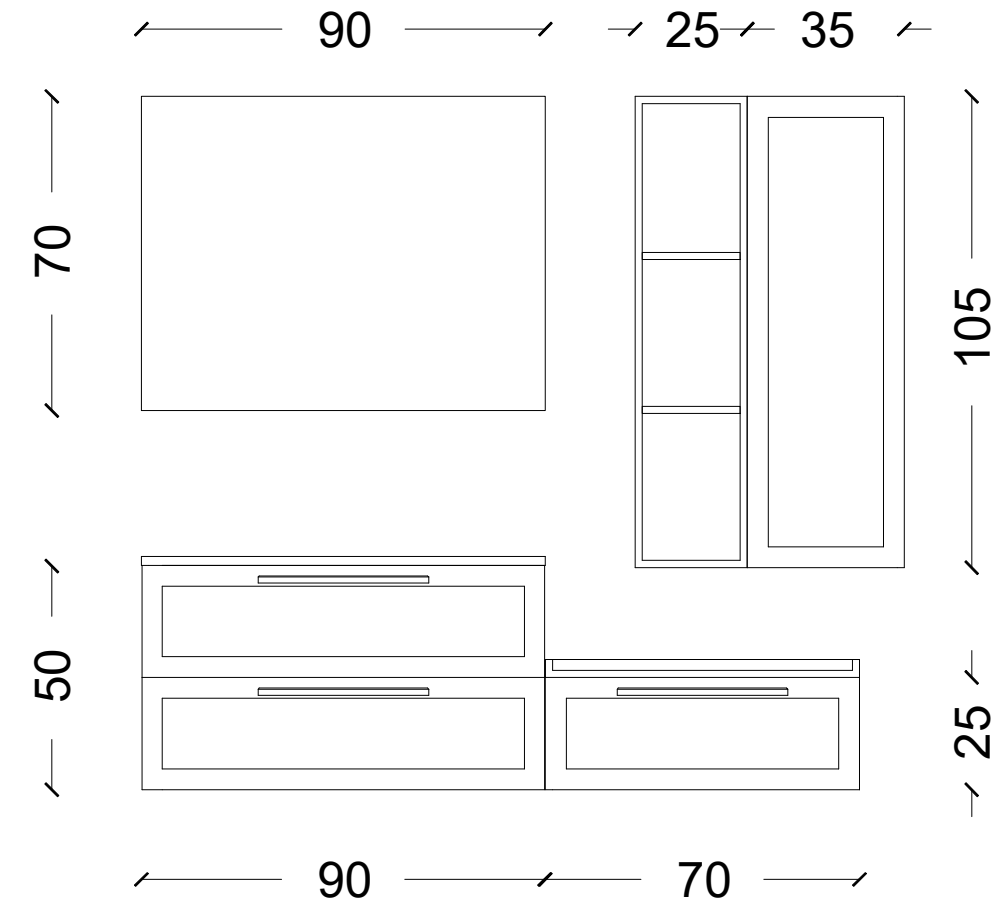

R11

105 cm
Frassino Desert

Top Ceramica Bianco Lucido

Frame

R15

90 cm
 Frassino Laccato Creta
 Top Ceramica Creta Opaco

R14

160 cm
 Frassino Desert/Laccato Malta Opaco
 Top Ceramica Malta Opaco